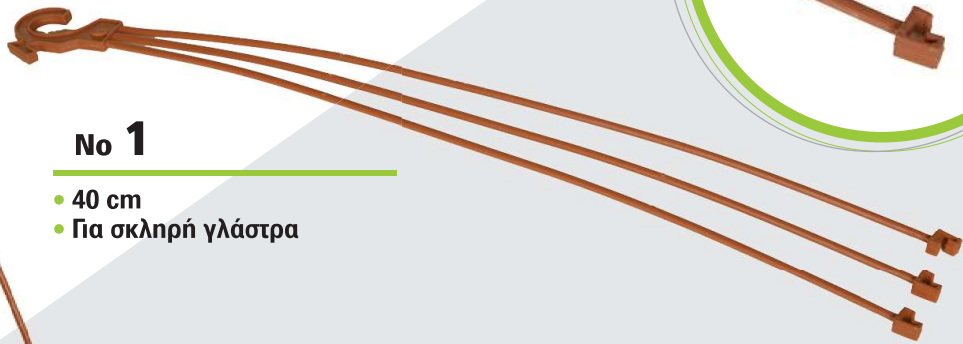

ΧΡΩΜΑΤΑ

ΔΙΑΦΟΡΑ ΧΡΩΜΑΤΑ

Πιατέλες Θερμοκηπίου

No E3

- Λίτρα: 2,50
- Εξωτερική Διάμετρος: 21 cm
- Εσωτερική Διάμετρος: 19 cm
- Ύψος: 10 cm
- Διαμ. Βάσης: 12 cm

No E4

- Λίτρα: 3
- Εξωτερική Διάμετρος: 27,5 cm
- Εσωτερική Διάμετρος: 24,5 cm
- Ύψος: 11,5 cm
- Διαμ. Βάσης: 15,5 cm

ΧΡΩΜΑΤΑ

ΔΙΑΦΟΡΑ ΧΡΩΜΑΤΑ

MILTO
PLANT POTS &
OUTDOOR FURNITURE

Κρεμαστάρια θερμοκηπίου

No 1

- 40 cm
- Για σκληρή γλάστρα

No 2

- 40 cm
- Για σκληρή και μαλακή γλάστρα
- Μεγάλος γάντζος
(πιαστράκι με εγκοπές)