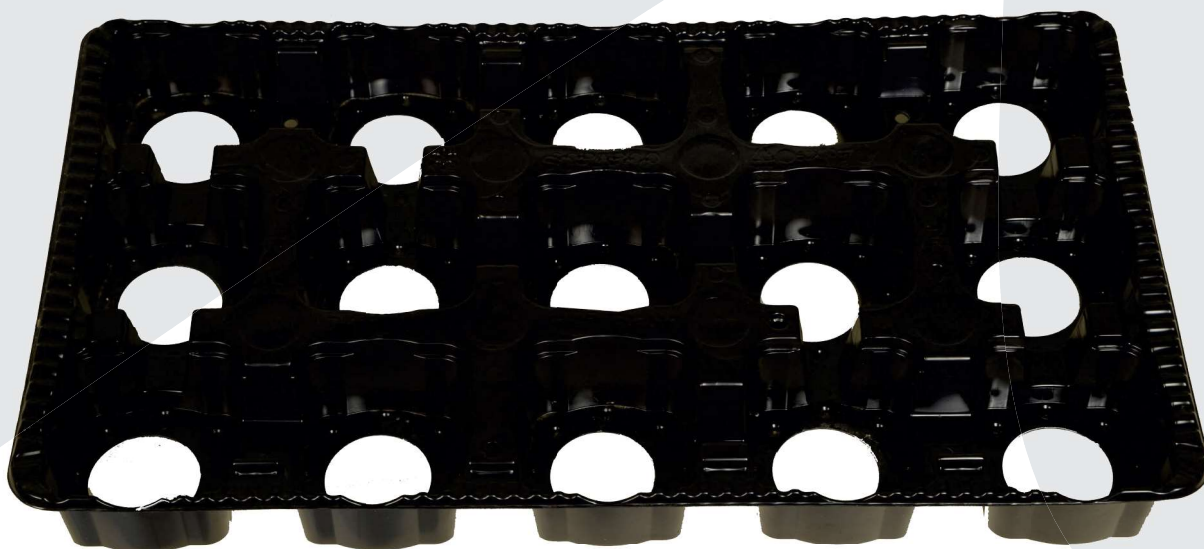

ΧΡΩΜΑΤΑ

ΤΕΡΑΚΟΤΑ, ΜΑΥΡΟ

Παλέτες

ΚΩΔ.	ΔΙΑΣΤΑΣΕΙΣ cm	Θέσεις	Διάμετρος γλ.	ΤΕΜ/ΠΑΛΕΤΑ
8750	52,5 x 30 x 5	8	12 cm	1472

ΚΩΔ.	ΔΙΑΣΤΑΣΕΙΣ cm	Θέσεις	Διάμετρος γλ.	ΤΕΜ/ΠΑΛΕΤΑ
8772	52,5 x 30 x 5	15	10,5 cm	1536

ΧΡΩΜΑΤΑ